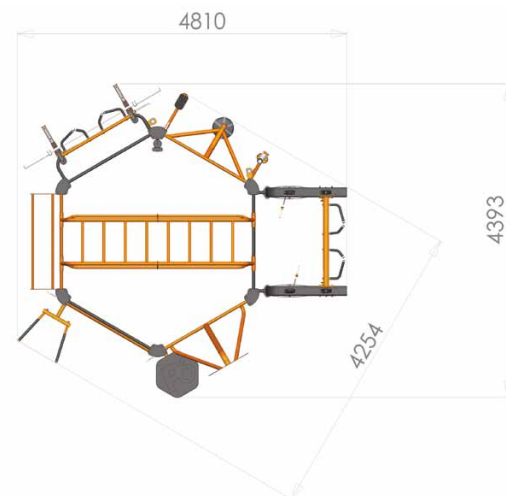

## Конфигурация R6 TOP

Профессиональный комплекс для групповых, **ФУНКЦИОНАЛЬНЫХ, CROSSFIT и WORKOUT** тренировок

Габариты Д×Ш×В: от 4810×4393×2500 мм

Габариты Д×Ш×В: от 4810×4393×3150 мм С МИШЕНЬЮ

Вес: 1185,5 кг