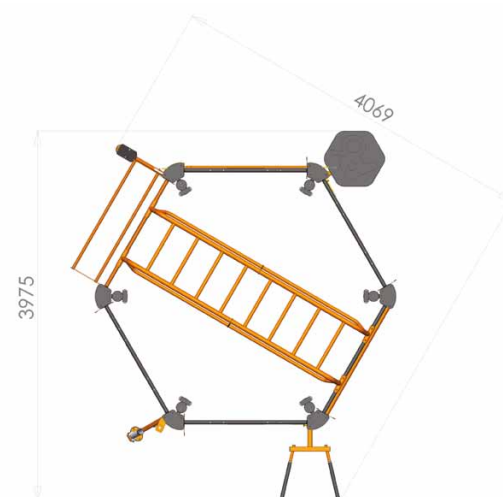

Конфигурация R6 TOP

Профессиональный комплекс для групповых, **ФУНКЦИОНАЛЬНЫХ, CROSSFIT и WORKOUT** тренировок

Габариты Д×Ш×В: от 4810×4393×2500 мм

Габариты Д×Ш×В: от 4810×4393×3150 мм С МИШЕНЬЮ

Вес: 1185,5 кг

Конфигурация R6 TOP включает в себя:

- R6-b1 - Основная конструкция
- R6-b2 - Алюминиевый декоративный кожух, 6шт
- R6-w1 - Турник для подтягиваний
- R6-w2 - Настенная мишень для мячей*
- R6-w3 - Подвесное устройство для боксерского мешка
- R6-w4 - Вращающийся крепёж для грифа
- R6-w5 - Плио-платформа
- R6-w6 - Дип - станция (брусья)
- R6-w7 - Крепежи для эластичных лент и эспандеров
- R6-w8 - Платформа для растяжки
- R6-w9 - Стойка для приседаний
- R6-w10 - Двойная регулируемая тяга
- R6-w11 - Лестница-рукоход
- R6-w12 - Перекладины, 2 шт
- R6-w13 - Перекладина для каната
- R6-s6 - Держатель для бутылочки с водой, 6шт
- R6-o1 - Подставка для инструкций
- R6-o4 - Крюки для навесного оборудования

Конфигурация R6 SPORT

Профессиональный комплекс для групповых, **ФУНКЦИОНАЛЬНЫХ, CROSSFIT и WORKOUT** тренировок

Габариты Д×Ш×В: от 4069×3975×2500 мм

Вес: 478 кг

Конфигурация R6 SPORT включает в себя:

- R6-b1 - Основная конструкция
- R6-w1 - Турник для подтягиваний
- R6-w4 - Вращающийся крепёж для грифа
- R6-w5 - Плио-платформа
- R6-w6 - Дип - станция (брусья)
- R6-w7 - Крепежи для эластичных лент и эспандеров
- R6-w8 - Платформа для растяжки
- R6-w11 - Лестница-рукоход
- R6-w12 - Перекладины, 2 шт
- R6-w13 - Перекладина для каната
- R6-o4 - Крюки для навесного оборудования