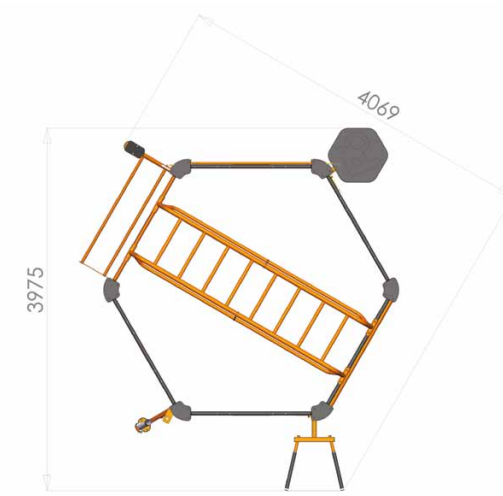

## Конфигурация R6 SPORT

Профессиональный комплекс для групповых, **ФУНКЦИОНАЛЬНЫХ, CROSSFIT и WORKOUT** тренировок

Габариты Д×Ш×В: от 4069×3975×2500 мм

Вес: 478 кг

Конфигурация R6 SPORT включает в себя:

- R6-b1 - Основная конструкция
- R6-w1 - Турник для подтягиваний
- R6-w4 - Вращающийся крепёж для грифа
- R6-w5 - Плио-платформа
- R6-w6 - Дип - станция (брусья)
- R6-w7 - Крепежи для эластичных лент и эспандеров
- R6-w8 - Платформа для растяжки
- R6-w11 - Лестница-рукоход
- R6-w12 - Перекладины, 2 шт
- R6-w13 - Перекладина для каната
- R6-o4 - Крюки для навесного оборудования