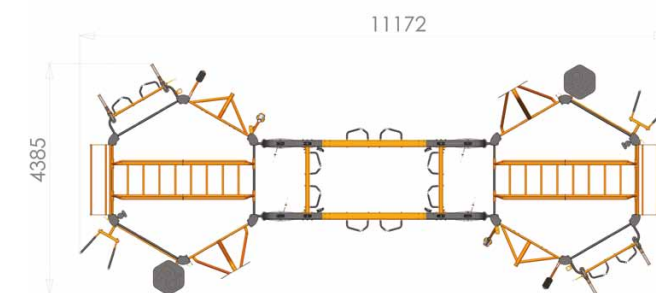

Конфигурация на базе 2-х станций

Мультикомплекс для групповых, **ФУНКЦИОНАЛЬНЫХ, CROSSFIT и WORKOUT** тренировок на базе 2-х станций R6

Габариты Д×Ш×В: от 11172×4385×2500 мм

Габариты Д×Ш×В: от 11172×4385×3150 мм С МИШЕНЬЮ