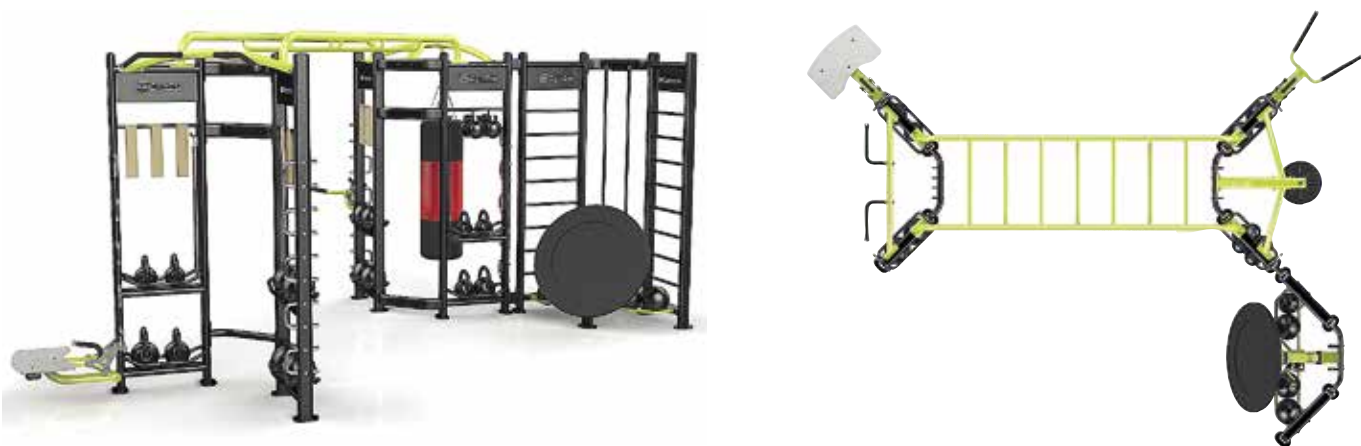

сайт: <http://aerofit.nt-rt.ru/> || эл. почта: atb@nt-rt.ru

X-SHAPE (IZ-X)

Премиальный комплекс из 4х модулей, соединенных между собой посредством удлиненного «рукохода» и специальной перекладины

Габариты (Д×Ш×В): 7489×3139×2446 мм

- 1 зона бокса (IZ7002)
- 1 зона реакции (IZ7003)
- 1 зона силовой нагрузки (IZ7004)
- Двойная регулируемая тяга (IZ7005)
- 1 соединительная перекладина (IZ7006)
- 2 лестницы для рук («рукоход») (IZ7007)

T-SHAPE (IZ-T)

Тренировочный комплекс, состоящий из 3-х модулей

Габариты (Д×Ш×В): 4694×3139×2446 мм

- 1 зона растяжки (IZ7001)
- 1 зона реакции (IZ7003)
- 1 зона силовой нагрузки (IZ7004)
- 1 соединительная перекладина (IZ7006)
- 1 лестница для рук («рукоход») (IZ7007)

L-SHAPE (IZ-L)

3 тренировочных модуля соединены между собой посредством «рукохода» и специальных связующих элементов

Габариты (Д×Ш×В): 4794×3250×2446 мм

- 1 зона растяжки (IZ7001)
- 1 зона бокса (IZ7002)
- 1 зона реакции (IZ7003)
- 1 лестница для рук («рукоход») (IZ7008)
- S-образное соединение (IZ7011)