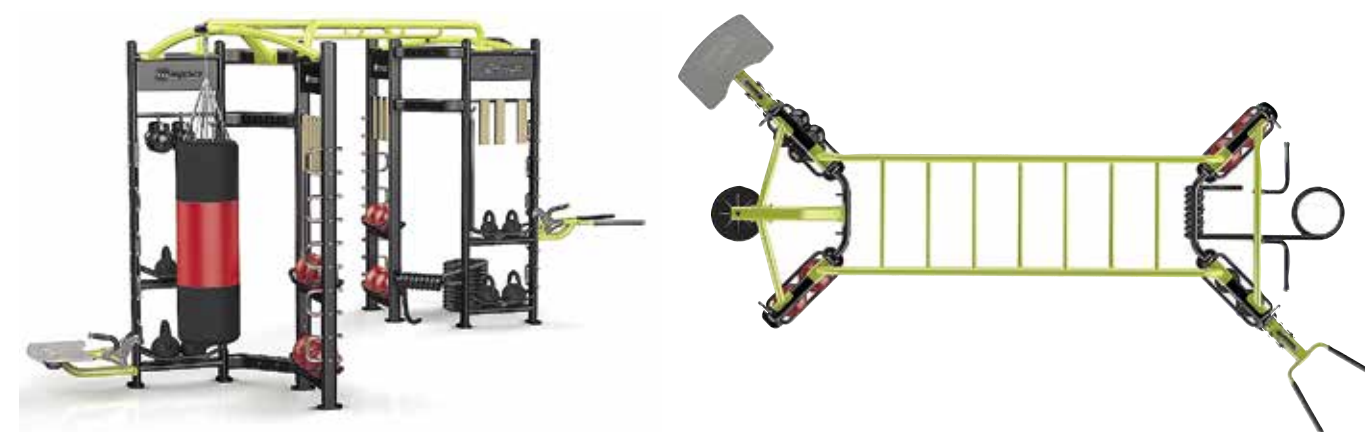

T-SHAPE (IZ-T)

Тренировочный комплекс, состоящий из 3-х модулей

Габариты (Д×Ш×В): 4694×3139×2446 мм

- 1 зона растяжки (IZ7001)
- 1 зона реакции (IZ7003)
- 1 зона силовой нагрузки (IZ7004)
- 1 соединительная перекладина (IZ7006)
- 1 лестница для рук («рукоход») (IZ7007)

L-SHAPE (IZ-L)

3 тренировочных модуля соединены между собой посредством «рукохода» и специальных связующих элементов

Габариты (Д×Ш×В): 4794×3250×2446 мм

- 1 зона растяжки (IZ7001)
- 1 зона бокса (IZ7002)
- 1 зона реакции (IZ7003)
- 1 лестница для рук («рукоход») (IZ7008)
- S-образное соединение (IZ7011)