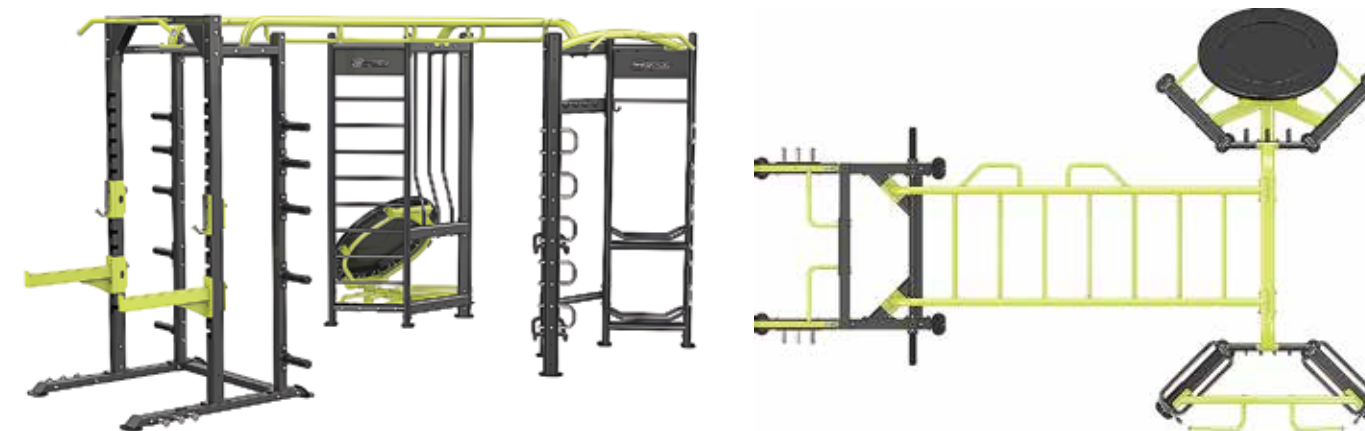

сайт: <http://aerofit.nt-rt.ru/> || эл. почта: atb@nt-rt.ru

X-SHAPE (IZ-X)

Премиальный комплекс из 4х модулей, соединенных между собой посредством удлиненного «рукохода» и специальной перекладины

Габариты (Д×Ш×В): 7489×3139×2446 мм

- 1 зона бокса (IZ7002)
- 1 зона реакции (IZ7003)
- 1 зона силовой нагрузки (IZ7004)
- Двойная регулируемая тяга (IZ7005)
- 1 соединительная перекладина (IZ7006)
- 2 лестницы для рук («рукоход») (IZ7007)

T-SHAPE (IZ-T)

Тренировочный комплекс, состоящий из 3-х модулей

Габариты (Д×Ш×В): 4694×3139×2446 мм

- 1 зона растяжки (IZ7001)
- 1 зона реакции (IZ7003)
- 1 зона силовой нагрузки (IZ7004)
- 1 соединительная перекладина (IZ7006)
- 1 лестница для рук («рукоход») (IZ7007)

L-SHAPE (IZ-L)

3 тренировочных модуля соединены между собой посредством «рукохода» и специальных связующих элементов

Габариты (Д×Ш×В): 4794×3250×2446 мм

- 1 зона растяжки (IZ7001)
- 1 зона бокса (IZ7002)
- 1 зона реакции (IZ7003)
- 1 лестница для рук («рукоход») (IZ7008)
- S-образное соединение (IZ7011)