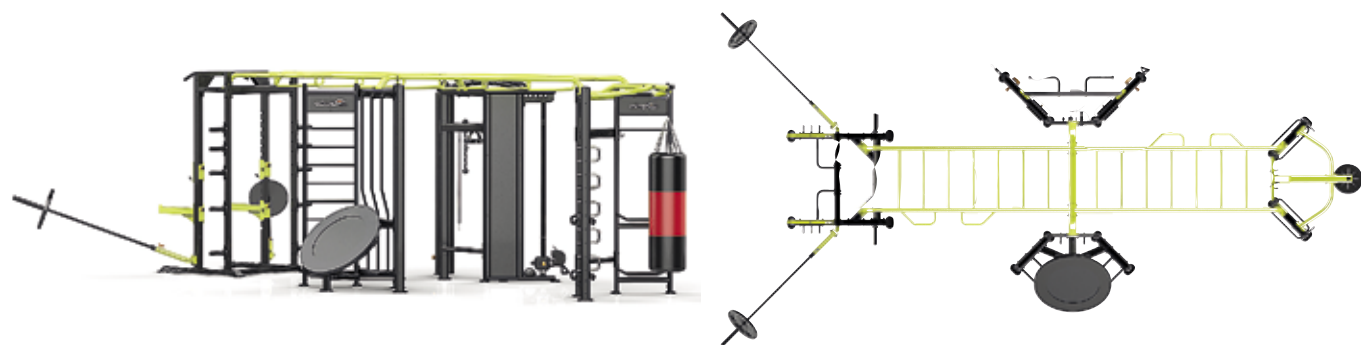

СИЛОВОЕ ОБОРУДОВАНИЕ

ТРЕНИРОВОЧНЫЕ КОМПЛЕКСЫ

X-SHAPE, T-SHAPE, L-SHAPE, I-SHAPE, S-SHAPE, IZ-X, IZ-T, IZ-L, IZ-I, IZ-S

ТЕХНИЧЕСКИЕ ХАРАКТЕРИСТИКИ

По вопросам продаж и поддержки обращайтесь:

Архангельск (8182)63-90-72
Астана +7(7172)727-132
Астрахань (8512) 99-46-04
Барнаул (3852) 73-04-60
Белгород (4722)40-23-64
Брянск (4832)59-03-52
Владивосток (423)249-28-31
Волгоград (844)278-03-48
Вологда (8172)26-41-59
Воронеж (473)204-51-73
Екатеринбург (343)384-55-89
Иваново (4932)77-34-06
Ижевск (3412)26-03-58
Казань (843)206-01-48

сайт: <http://aerofit.nt-rt.ru/> || эл. почта: atb@nt-rt.ru

X-SHAPE (IZ-X)

Премиальный комплекс из 4х модулей, соединенных между собой посредством удлиненного «рукохода» и специальной перекладины

Габариты (Д×Ш×В): 7489×3139×2446 мм

T-SHAPE (IZ-T)

Тренировочный комплекс, состоящий из 3-х модулей

Габариты (Д×Ш×В): 4694×3139×2446 мм

- 1 зона растяжки (IZ7001)
- 1 зона реакции (IZ7003)
- 1 зона силовой нагрузки (IZ7004)
- 1 соединительная перекладина (IZ7006)
- 1 лестница для рук («рукоход») (IZ7007)

S-SHAPE (IZ-S)

Мини-комплекс,
состоящий из 2-х модулей

Габариты (Д×Ш×В): 3250×1120×2364 мм

- 1 зона растяжки (IZ7001)
- 1 зона реакции (IZ7003)
- S-образное соединение (IZ7011)

По вопросам продаж и поддержки обращайтесь: